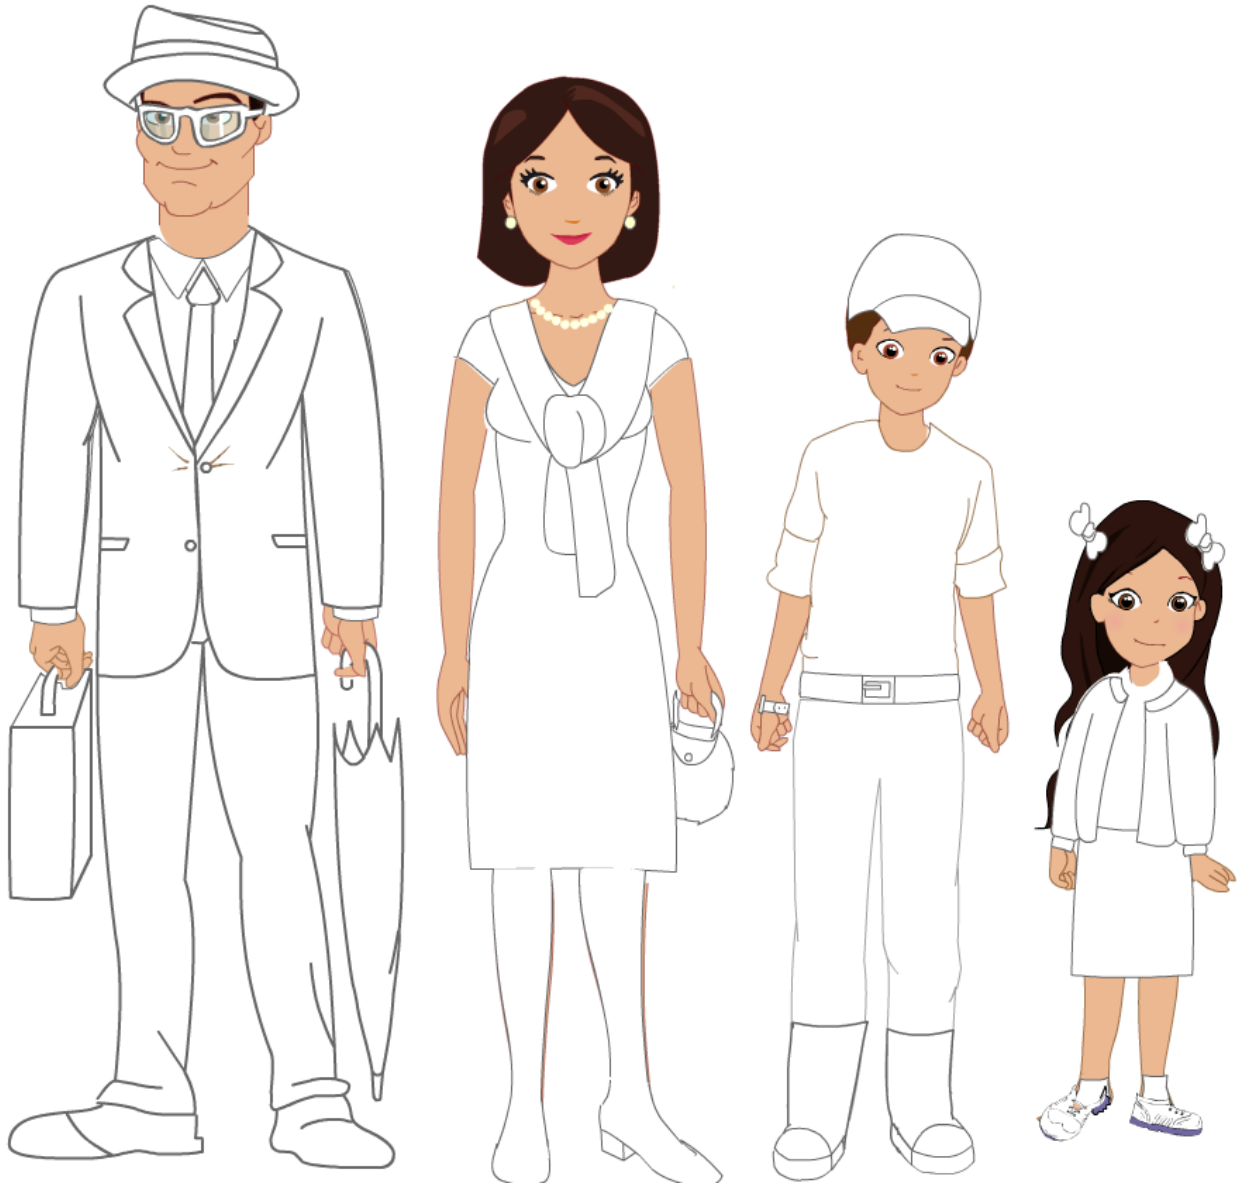

Ρούχα

Το πουλόβερ είναι ροζ.
Το φόρεμα είναι μπλε.
Οι κορδέλες είναι μωβ.
Η ομπρέλα είναι πορτοκαλί.
Το καπέλο είναι κίτρινο.
Το φανελάκι είναι καφέ.
Το καπέλο είναι μαύρο.

Το σακάκι είναι μαύρο.
Τα παπούτσια του τένις είναι
κόκκινα.
Το βιβλίο τσέπης είναι πράσινο.
Η φούστα είναι μωβ.
Οι μπότες είναι γκριζες.