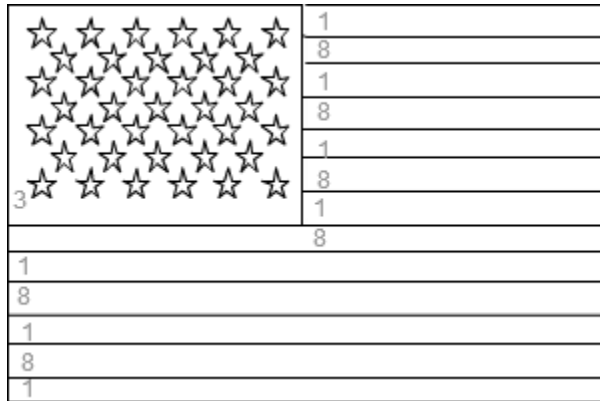

die Fahne

vereinigte Staaten von Amerika

Spanien

Frankreich

das Ägypten

China

Deutschland

- 1 = rot 2 = gelb 3 = blau
 4 = grün 5 = schwarz 6 = lila
 7 = orange 8 = weiß 9 = rosa
 10 = 11 = türkisblau 12 = grau